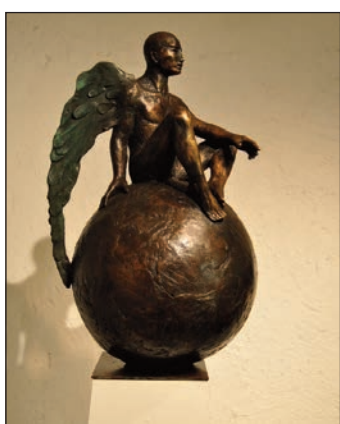

I POMAL GALERIE

Les Deux Garçons, Le Moment Gelé, 80x80x27 cm, taxidermie

Herman van Veen, nieuwe schilderijen

De deelnemende kunstenaars zijn

Les deux Garçons
Herman van Veen
Jan Nelissen+ (Jannel)
Michèle Kaus
Jos Solberg
Ghislain de Wilde

De expositie duurt van 13 november t/m 18 december 2016.

Jos Solberg, Landschap met hond Sen, acryl op papier 81x61 cm

Jan Nelissen+, Jannel's Alices 25, zeefdruk 83x103 cm

Michèle Kaus, Vietnam, acryl op doek 46x38 cm