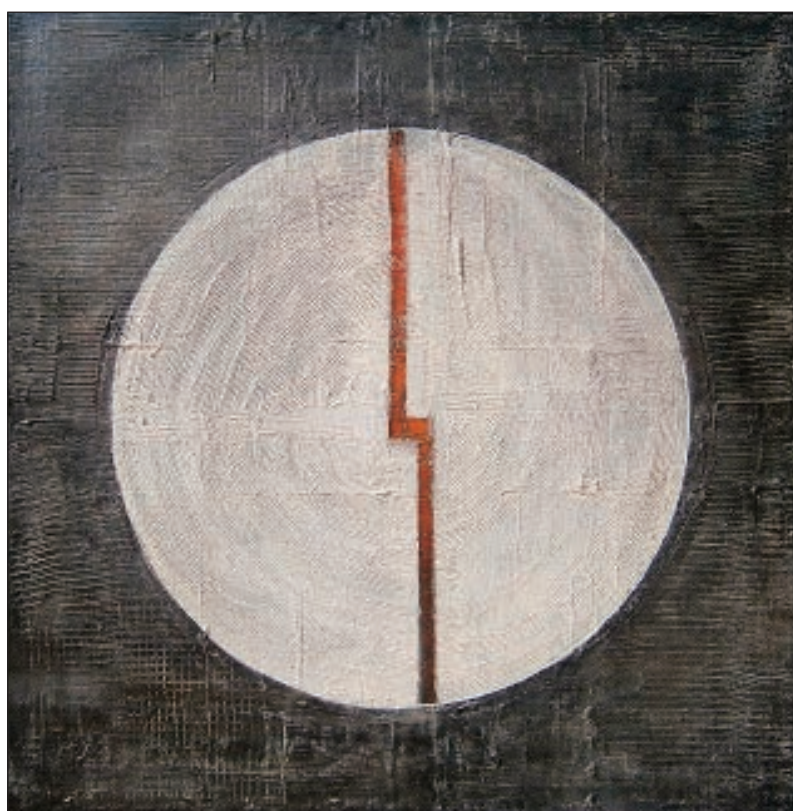

Ghislain de Wilde, Zonder Titel I, mixed media op doek 80x80 cm

Bonnefanten
Kunstuitleen
Parkstad Limburg

Ipomal galerie

Charles Frehenstraat 5
6374 EK Landgraaf (Waubach)
T: +31 (0)45 • 532 36 19
E: info@ipomal-galerie.nl
W: www.ipomal-galerie.nl

Openingstijden
vrijdag van 17.00 - 20.00 uur,
zaterdag en zondag 14.00 - 17.00 uur
en op afspraak