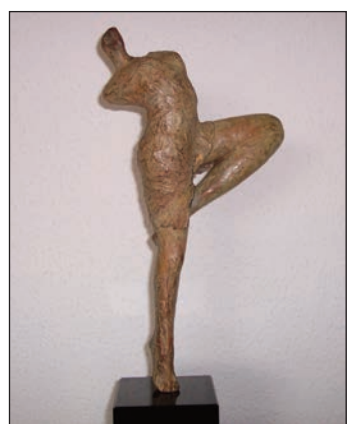

Han Willigers+