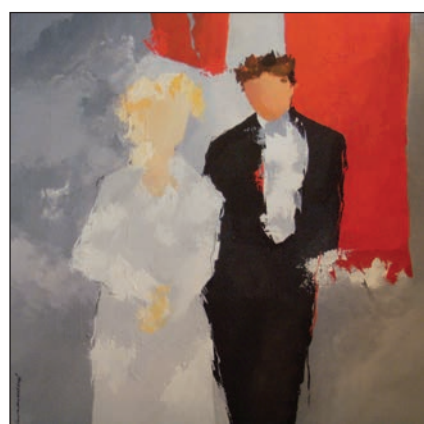

Hans van den Eertwegh+